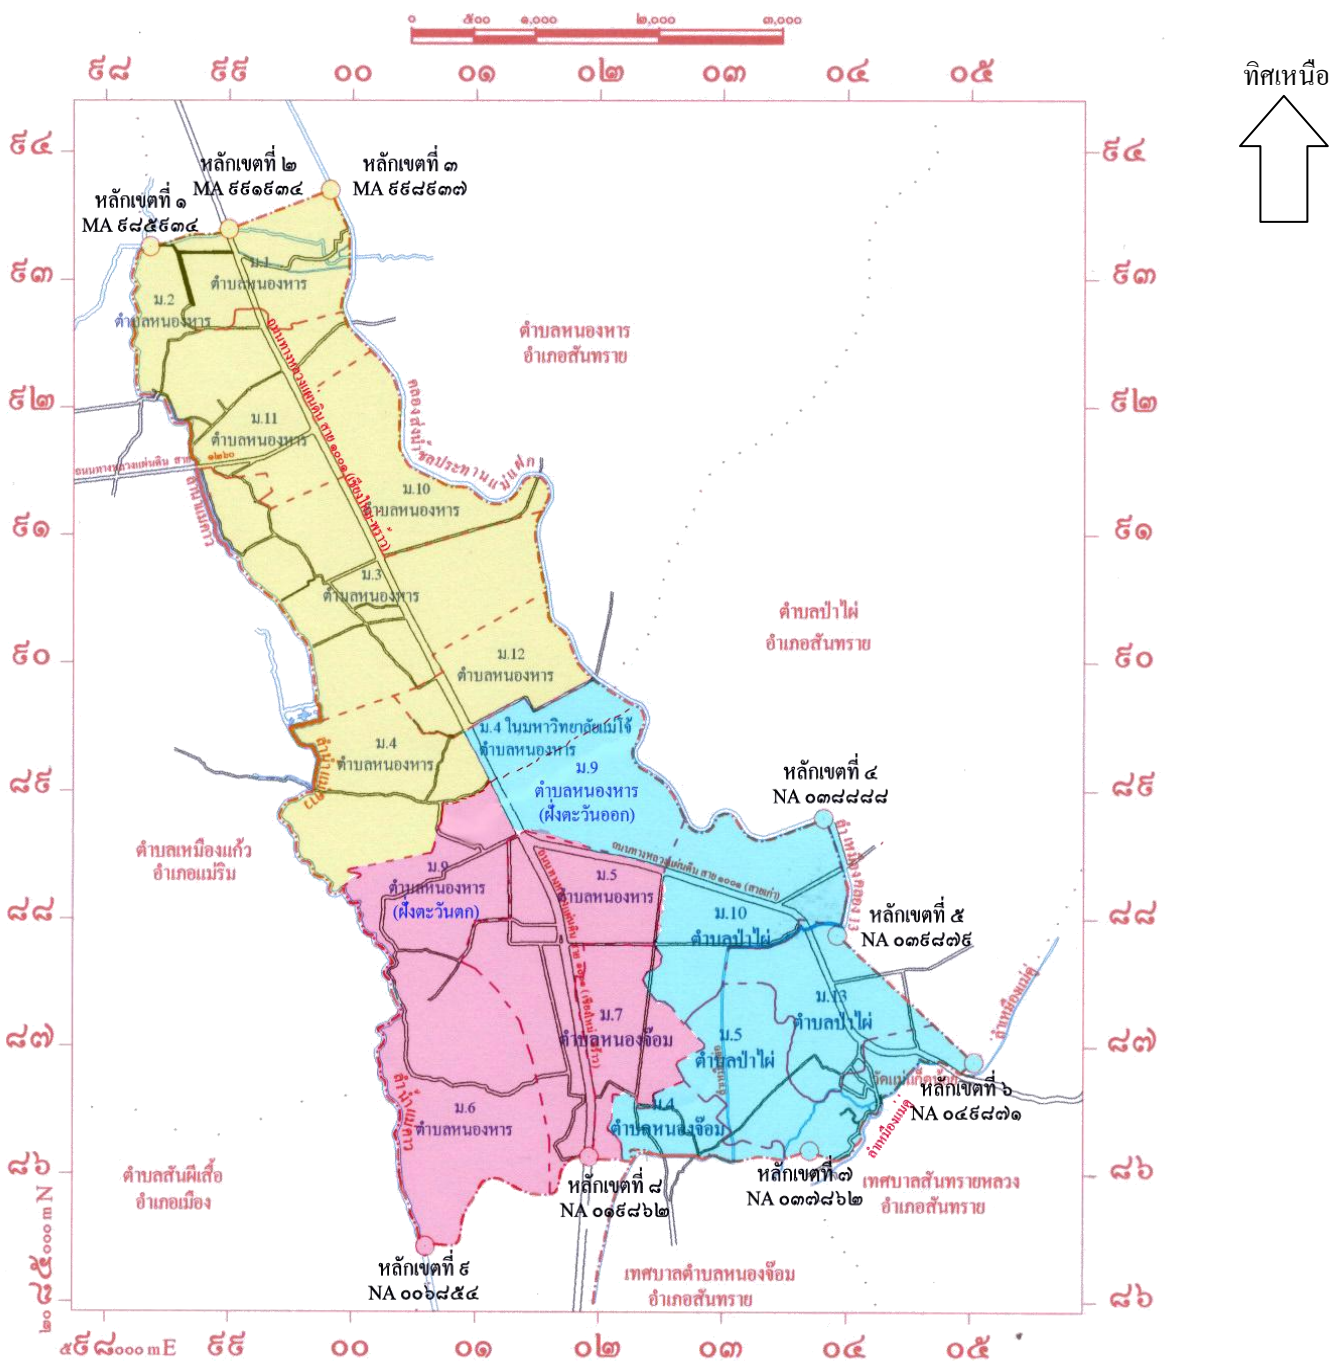

# แผนที่แบ่งเขตเลือกตั้งนายกเทศมนตรีเมืองแม่โจ้

เรื่อง การแบ่งเขตเลือกตั้งนายกเทศมนตรีเมืองแม่โจ้ อำเภอสันทราย จังหวัดเชียงใหม่

วันที่ 2 เดือน มกราคม พ.ศ. 2556

เขตที่ 1		เขตที่ 2		เขตที่ 3	
หมู่ 1 ต.หนองหาร บ้านแม่เตาไผ่	702 คน	หมู่ 4 ต.หนองหาร มหาวิทยาลัยแม่โจ้	5,058 คน	หมู่ 5 ต.หนองหาร บ้านสหกรณ์นิคม	2,659 คน
หมู่ 2 ต.หนองหาร บ้านป่าบง	384 คน	หมู่ 5 ต.ป่าไผ่ บ้านแม่แก้คน้อย	1,305 คน	หมู่ 6 ต.หนองหาร บ้านทุ่งป่าเกิด	1,789 คน
หมู่ 3 ต.หนองหาร บ้านห้วยเกียง	1,214 คน	หมู่ 10 ต.ป่าไผ่ บ้านหลังมีน	985 คน	หมู่ 9 ต.หนองหาร บ้านทุ่งหมื่นน้อย	
หมู่ 4 ต.หนองหาร บ้านแม่โจ้	5,058 คน	หมู่ 13 ต.ป่าไผ่ บ้านพัฒนาทรายแก้ว	590 คน	(ฝั่งตะวันตก ถนน ชม.-พร้าว)	1,181 คน
หมู่ 10 ต.หนองหาร บ้านเกษตรใหม่	371 คน	หมู่ 4 ต.หนองจ้อม บ้านแพะป่าห้า	537 คน	หมู่ 7 ต.หนองจ้อม บ้านศรีสหกรณ์	961 คน
หมู่ 11 ต.หนองหาร บ้านไร่สหกรณ์	1,149 คน	หมู่ 9 ต.หนองหาร บ้านทุ่งหมื่นน้อย			
หมู่ 12 ต.หนองหาร บ้านแม่โจ้ใหม่	765 คน	(ฝั่งตะวันออก ถนน ชม.-พร้าว)	0 คน		
<b>รวมทั้งสิ้น</b>	<b>9,643 คน</b>	<b>รวมทั้งสิ้น</b>	<b>8,475 คน</b>	<b>รวมทั้งสิ้น</b>	<b>6,590 คน</b>